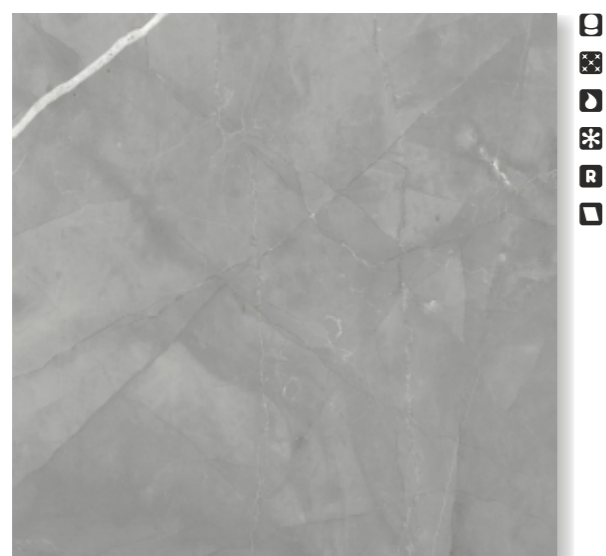

Нобл 1 / серый
Noble 1 / gray
600X600mm