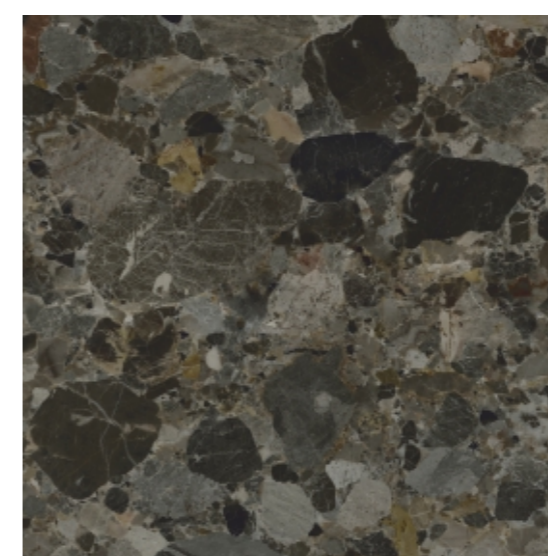

DIGITAL
GLUE
CLEAR

Лаворо 7 / белый
Lavoro 7 / white
300X93,8mm

DIGITAL
GLUE
CLEAR

Лонгфорд 5 / чёрный
Longford 5 / black
1200X600mm

Лонгфорд 5 / чёрный
Longford 5 / black
600X600mm

Лонгфорд Longford

1200x600 | 600x600mm
47,24x23,62 | 23,62x23,62in