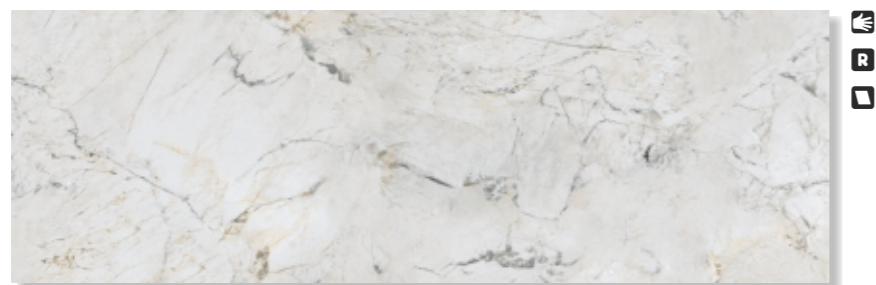

Акрополь 7 / светло-серый
Acropolis 7 / light gray
900X300mm