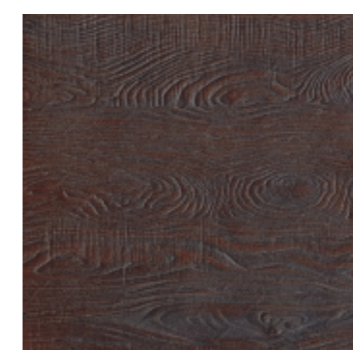

Остин 7 / светло-серый
Austin 7 / light gray
298X298mm

Остин 7 / светло-серый
Austin 7 / light gray
298X298mm

Остин 3 / бежевый
Austin 3 / beige
298X298mm

Остин 3 / бежевый
Austin 3 / beige
298X298mm

TECHNO